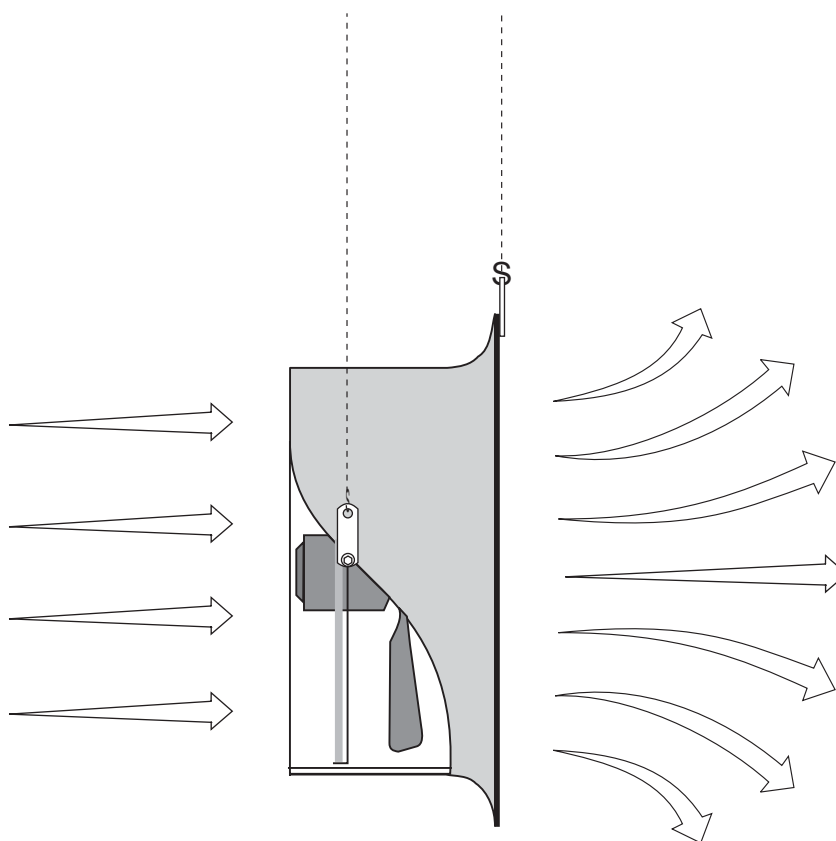

ML Air Prince 2

TEKNISKA DATA

TD078SE-01	25.09.03	MJ
------------	----------	----

ML Air-Prince 2 används till horisontell luftfördelning i växthus.

ML Air-Prince 2 täcker en yta på 6-9 x 15-20 m (90-180 m²).

Om växthuset är mer än 20 m långt installeras 2 moduler efter varandra, så att modul 2 installeras max 15 m efter den första.

Passar i låga växthus. Under sommarperioder med öppna växthus kan ML Air-Prince 2 reducera temperaturen.

ML Air-Prince 2 ska monteras med extra skyddsgaller vid upphängning mindre än 2,5 m från golplan.

Tekniska data for ML Air-Prince 2:

Vikt	4,1 kg
Höjd	18,5 cm
Diameter	36/44 cm
Material	2 mm aluminium
Motor	75 W, 900 RPM 200-240 VAC 50/60 Hz, IP 54
Ljudnivå	55 dBA
Kapacitet - luft	1800 m ³ per timme
Färg	Aluminium