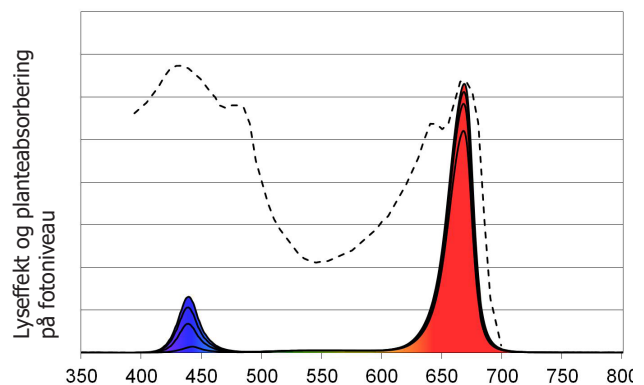

SPECIFIKATIONER / LED FL300 GROW

Tekniske specifikationer

Forsyning	230 V AC / 50/60 Hz
Strømforbrug	2,4 A
Energiforbrug	100 - 550 watt (justeret via kontrolenhed)
Lyseffekt	Op til 2,5 $\mu\text{mol/s}$ per Watt*
Nettovægt	12,4 kg
Dimensions L x W x H	550 x 230 x 160 mm
Temperatur, drift	0 - 40° C
Nominal LED levetid	Minimum 70.000 timer ved L80B10
Dækningsområde	Op til 12 m² (afhængig af lysintensiteten)
Spektralindstillinger	Fra 2 - 14 % blå lys af det totale lys
Indhold af grønt / hvidt	Fra 1 - 5 % af det totale lys*

*Afhængig af spektralindstillingerne

Ved evaluering af mulige LED-løsninger er det vigtigt at kontrollere to parametre: Temperaturen på dioderne ved almindelig drift, og lysfordelingsprofilen på dine planter. FL300 er udstyret med et patenteret aktivt kølesystem, der giver en lav LED temperatur og derfor en lang levetid - dette i modsætning til et passivt kølet LED-armatur.

FL300 er designet med et patenteret optisk linsesystem, der muliggør en traditionel installationsplan, der ligner HPS med en homogen lysfordelingsprofil på plantniveau - dog med mindre lysspild.

Spektralfordeling af FL300 Grow sammen med fotosyntesens effektivitetsspektrum. Spektralfordeling for FL300 Grow vist for 2, 6, 10, 14 % blå.

FL300 Grow - Indstilling for lysintensitet og spektralfordeling

	100W	150W	200W	250W	300W	350W	400W	450W	500W	550W
2 % blå	✓	✓	✓	✓	✓	✓	✓	✓	✓	✓
4 % blå	✓	✓	✓	✓	✓	✓	✓	✓	✓	✓
6 % blå	✓	✓	✓	✓	✓	✓	✓	✓	✓	✓
8 % blå	✓	✓	✓	✓	✓	✓	✓	✓	✓	✓
10 % blå	✓	✓	✓	✓	✓	✓	✓	✓	✓	✓
12 % blå	✓	✓	✓	✓	✓	✓	✓	✓	✓	✓
14 % blå	✓	✓	✓	✓	✓	✓	✓	✓	✓	✓

Forhandler:

Hovedkontor:

Senmatic A/S
Industrivej 8, 5471 Søndersø, Danmark
Tlf: +45 64 89 22 11
dgtsales@senmatic.com – www.senmatic.com