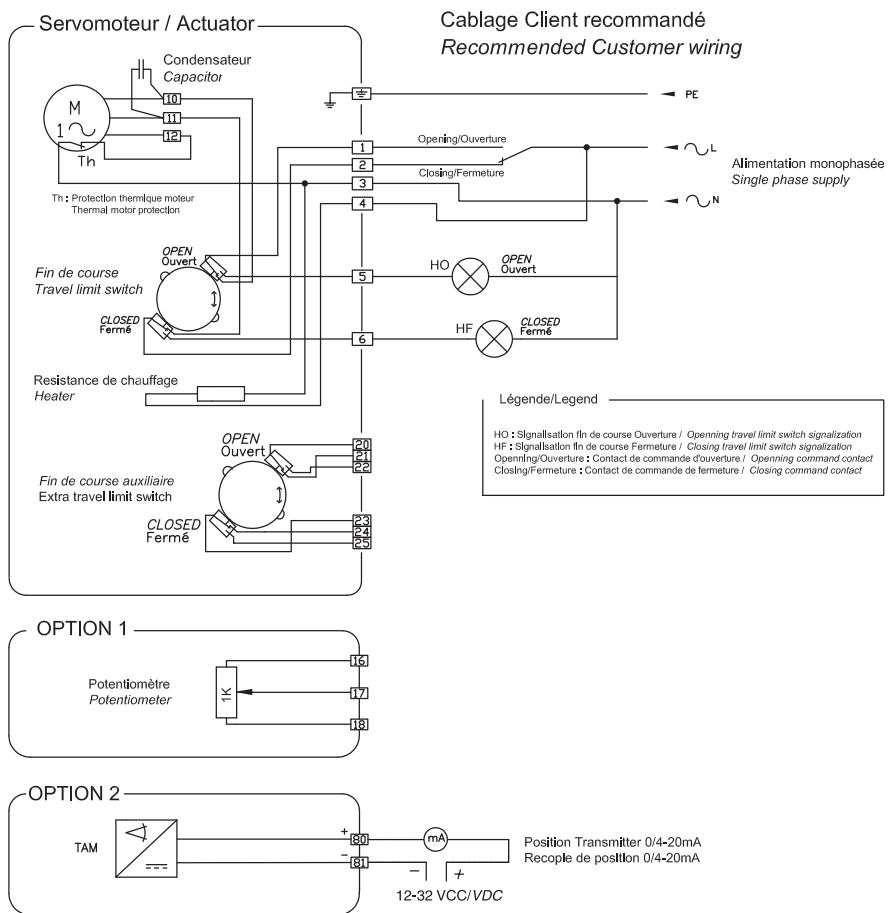

CABLAGE SERVOMOTEUR - EZ4 à EZ15 monophasé
 ACTUATOR WIRING - EZ4 to EZ15 single-phase
 ANTRIEBSVERDRAHTUNG - EZ4 BIS EZ15 einphasig

S50200/14 c